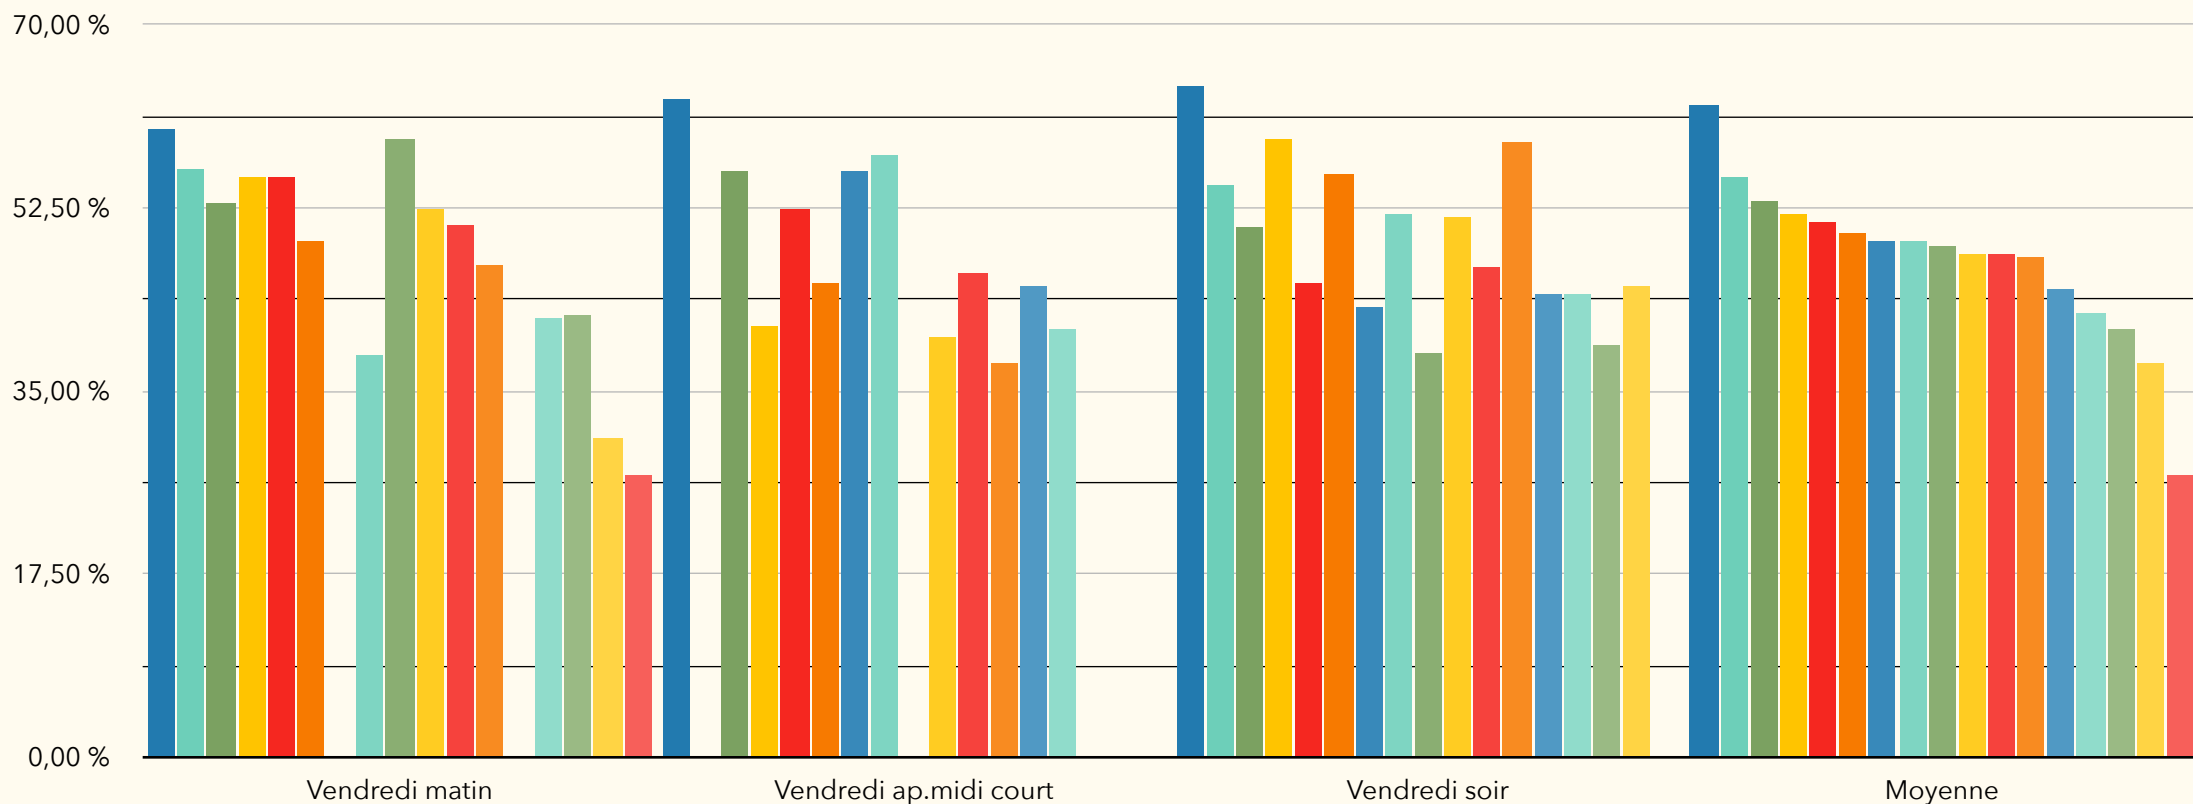

- 1 C. Fontquerni - Suay
- 5 S Ripoll - J Ripoll
- 6 J Ducout - F Queinnec
- 7 F Roux - M de Chalvron
- 8 H Bastier - F Marrot
- 9 A Legros - S Salmon
- 12 D Lamour - G Reiter
- 13 M Guignard - E Guignard
- 14 F Rivière - E Alphonse
- 15 P Lafont - MO Quentin
- 16 J Jouanneau - A Briant
- 17 S Dauchez - F Fievet
- 18 M Amelot - A Latour
- 19 L Lacand - P Fleury
- 20 E Bargues - G Quincy
- 21 E D'Herouville - N Semenoff
- 22 G Reiter - Y Deslandes